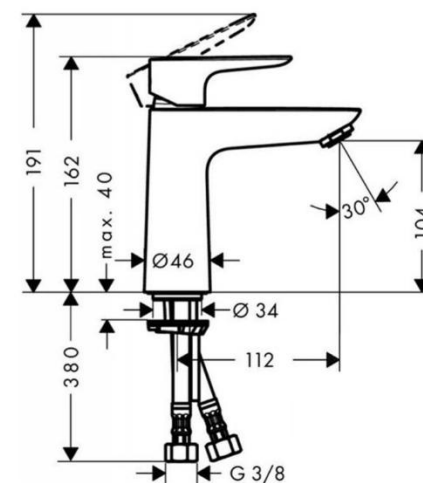

Rezidence Škrochova

Rozměr | dveře 90 cm, žlab 75 cm

CONCEPT 400 sprchové dveře, výška 1970mm, křídlové, s pevným dílem, levé/pravé, stříbrná pololesklá/čiré sklo AP

CONCEPT 400 doplňkový set pro niku, stříbrná pololesk

CONCEPT KOMBIFIX předstěnový modul 420x120x1080mm, pro závěsné WC, s nádržkou Sigma 12cm (UP320), ovládání zepředu

GEBERIT SIGMA 20 ovládací tlačítko 246x12x164mm, pro 2 množství splachování, bílá/chrom lesk

Série **Talis E**

ilustrační obrázek

BATERIE UMYVADLOVÁ

Stojánková baterie

HANSGROHE TALIS E110 umyvadlová baterie 112mm stojánková, páková, s odtokovou soupravou Push Open, chrom

Série **Talis E**

ilustrační obrázek

Na obkladu

Ve zdi (ibox)

BATERIE SPRCHA

Sprchová podomítková baterie

HANSGROHE TALIS E vanová/sprchová baterie 155x155mm podomítková, páková, vrchní sada, chrom

HANSGROHE IBOX UNIVERSAL základní těleso

HANSGROHE FIXFIT S přípojka hadice bez zpětného ventilu, chrom