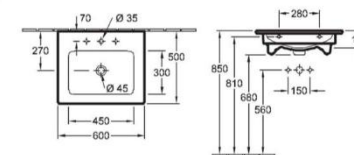

Rezidence Škrochova

Rozměr | dveře 90 cm, žlab 75 cm

CONCEPT 400 sprchové dveře, výška 1970mm, křídlové, s pevným dílem, levé/pravé, stříbrná pololesklá/čiré sklo AP

CONCEPT 400 doplňkový set pro niku, stříbrná pololesk

CONCEPT 100 WALL podlahový žlab 810mm, s okrajem pro plný rošt, s pevným límcem ke stěně, nerez

CONCEPT 100 rošt 744mm, pro vložení dlažby, nerez

UMYVADLO

VILLÉROY & BOCH VERITY LINE nábytkové umyvadlo 600x500mm, s otvorem a přepadem, bílá Alpin

ALCADRAIN umyvadlový sifon 5/ " , 32mm, designový, chrom

ilustrační obrázek

WC

WC závěsné

VILLEROY & BOCH VERITY LINE závěsný klozet 375x560mm, s hlubokým splachováním, vodorovný odpad, bílá Alpin

VILLEROY & BOCH VERITY LINE WC sedátko s poklopem SLIM SEAT LINE, bílá Alpin, duraplast

CONCEPT KOMBIFIX předstěnový modul 420x120x1080mm, pro závěsné WC, s nádržkou Sigma 12cm (UP320), ovládání zepředu

GEBERIT SIGMA 20 ovládací tlačítko 246x12x164mm, pro 2 množství splachování, bílá/chrom lesk