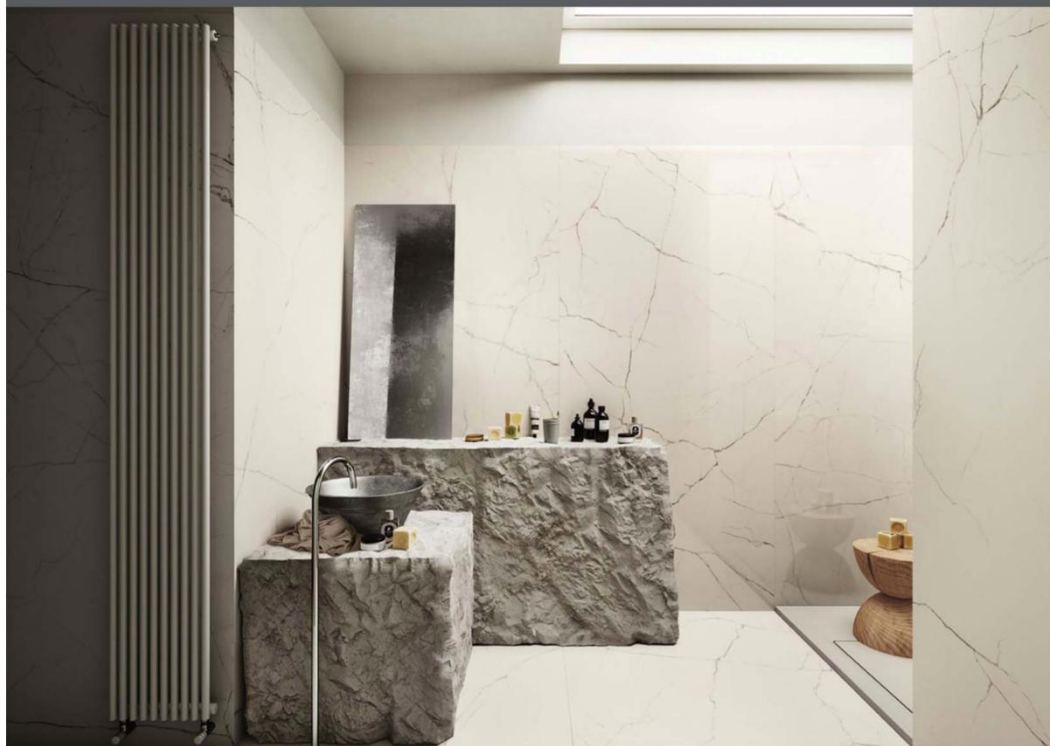

Série The Room