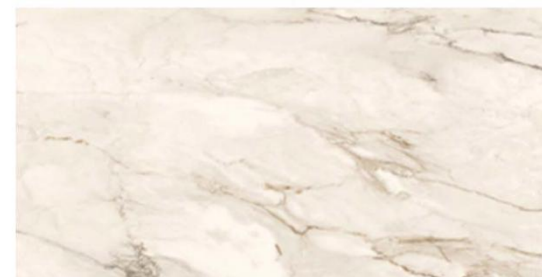

CRE DL6 12 SP
krémová/bílá
(crema white)