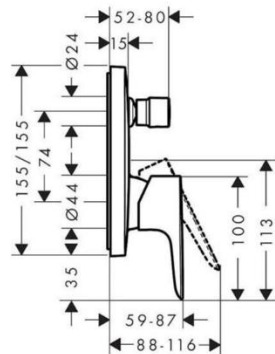

Rezidence Škrochova

Rozměr | dveře 90 cm, žlab 75 cm

CONCEPT 400 sprchové dveře, výška 1970mm, křídlové, s pevným dílem, levé/pravé, stříbrná pololesklá/čiré sklo AP

CONCEPT 400 doplňkový set pro niku, stříbrná pololesk

CONCEPT KOMBIFIX předstěnový modul 420x120x1080mm, pro závěsné WC, s nádržkou Sigma 12cm (UP320), ovládání zepředu

GEBERIT SIGMA 20 ovládací tlačítko 246x12x164mm, pro 2 množství splachování, bílá/chrom lesk

Série **Talis E**

ilustrační obrázek

BATERIE UMYVADLOVÁ

Stojánková baterie

HANSGROHE TALIS E110 umyvadlová baterie 112mm stojánková, páková, s odtokovou soupravou Push Open, chrom

Série **Talis E**

ilustrační obrázek

Na obkladu

Ve zdi (ibox)

BATERIE SPRCHA

Sprchová podomítková baterie

HANSGROHE TALIS E vanová/sprchová baterie 155x155mm podomítková, páková, vrchní sada, chrom

HANSGROHE IBOX UNIVERSAL základní těleso

HANSGROHE FIXFIT S přípojka hadice bez zpětného ventilu, chrom