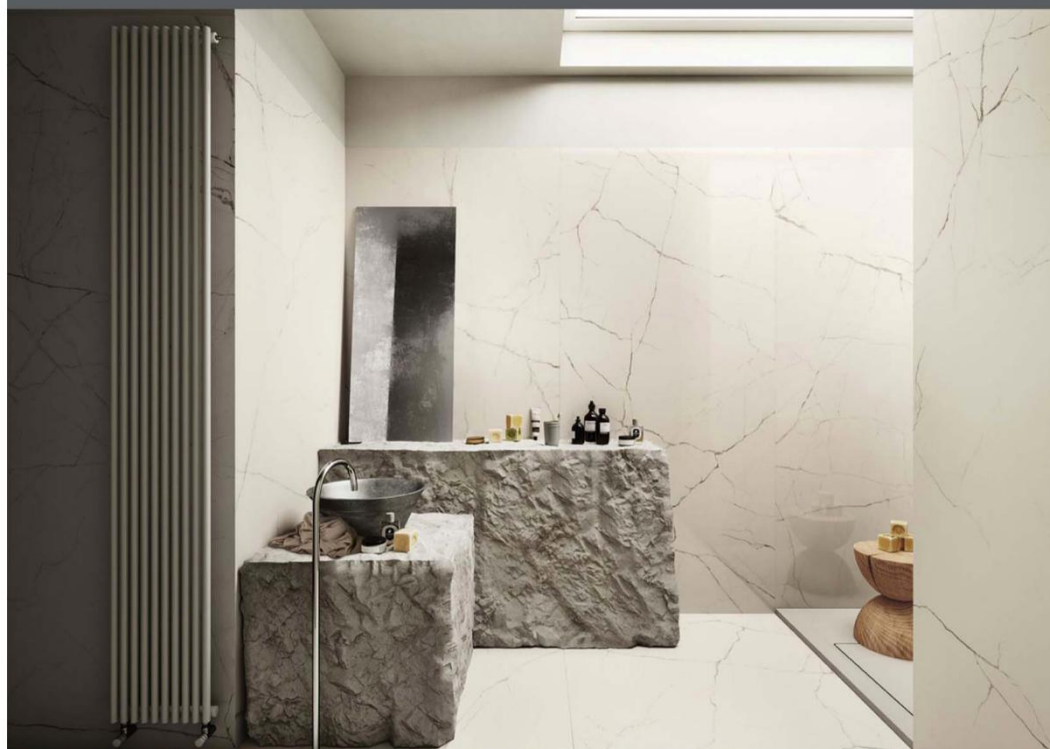

Série The Room