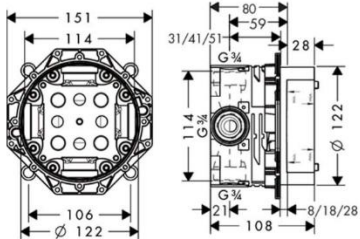

Rezidence Škrochova

Rozměr | dveře 90 cm, žlab 75 cm

CONCEPT 400 sprchové dveře, výška 1970mm, křídlové, s pevným dílem, levé/pravé, stříbrná pololesklá/čiré sklo AP

CONCEPT 400 doplňkový set pro niku, stříbrná pololesk

CONCEPT KOMBIFIX předstěnový modul 420x120x1080mm, pro závěsné WC, s nádržkou Sigma 12cm (UP320), ovládání zepředu

GEBERIT SIGMA 20 ovládací tlačítko 246x12x164mm, pro 2 množství splachování, bílá/chrom lesk

Série **Talis E**

ilustrační obrázek

BATERIE UMYVADLOVÁ

Stojánková baterie

HANSGROHE TALIS E110 umyvadlová baterie 112mm stojánková, páková, s odtokovou soupravou Push Open, chrom

Série **Talis E**

ilustrační obrázek

Na obkladu

Ve zdi (ibox)

BATERIE SPRCHA

Sprchová podomítková baterie

HANSGROHE TALIS E vanová/sprchová baterie 155x155mm podomítková, páková, vrchní sada, chrom

HANSGROHE IBOX UNIVERSAL základní těleso

HANSGROHE FIXFIT S přípojka hadice bez zpětného ventilu, chrom