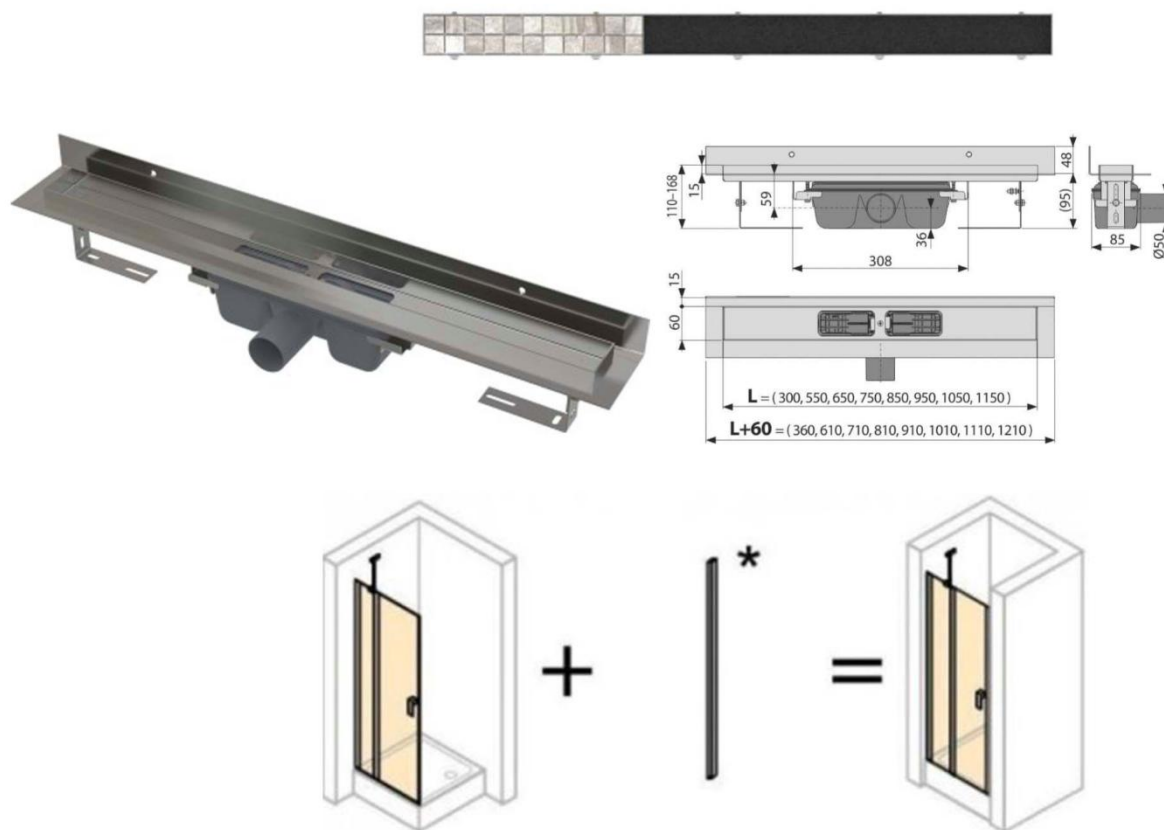

Rezidence Škrochova

Rozměr | dveře 90 cm, žlab 75 cm

CONCEPT 400 sprchové dveře, výška 1970mm, křídlové, s pevným dílem, levé/pravé, stříbrná pololesklá/čiré sklo AP

CONCEPT 400 doplňkový set pro niku, stříbrná pololesk

CONCEPT 100 WALL podlahový žlab 810mm, s okrajem pro plný rošt, s pevným límcem ke stěně, nerez

CONCEPT 100 rošt 744mm, pro vložení dlažby, nerez

UMYVADLO

VILLÉROY & BOCH VERITY LINE nábytkové umyvadlo 600x500mm, s otvorem a přepadem, bílá Alpin

ALCADRAIN umyvadlový sifon 5/ " , 32mm, designový, chrom

ilustrační obrázek

WC

WC závěsné

VILLEROY & BOCH VERITY LINE závěsný klozet 375x560mm, s hlubokým splachováním, vodorovný odpad, bílá Alpin

VILLEROY & BOCH VERITY LINE WC sedátko s poklopem SLIM SEAT LINE, bílá Alpin, duraplast

CONCEPT KOMBIFIX předstěnový modul 420x120x1080mm, pro závěsné WC, s nádržkou Sigma 12cm (UP320), ovládání zepředu

GEBERIT SIGMA 20 ovládací tlačítko 246x12x164mm, pro 2 množství splachování, bílá/chrom lesk